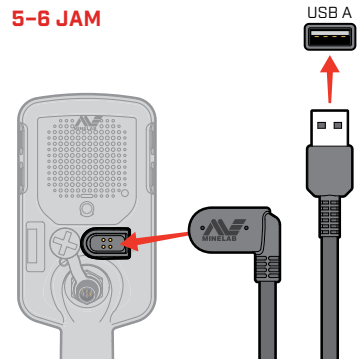

Kencangkan Pengaman Sambungan jika lepas atau kendur.

Membuka

Kencangkan perlahan secara bertahap

Menutup

Periksa dan ulangi jika perlu

MENGINISI DAYA

5-6 JAM

Isi daya detektor Anda dengan pengisi daya USB berkualitas baik yang memiliki kapasitas pengisian daya minimum > 2 A @ 5 V. Risiko kegagalan pengisian daya USB jika pengisi daya berkualitas rendah digunakan.

Cari tanda berikut pada pengisi daya USB:

3 JAM

KONTROL & LAYAR

Indikator Berlebih Pantai

LED Status Pengisian Daya

Tingkat/Pengisian Daya Baterai

Senter

Kekuatan