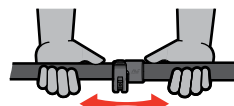

Kencangkan Pengaman Sambungan jika lepas atau kendur.

Membuka

Kencangkan perlahan secara bertahap

Menutup

Periksa dan ulangi jika perlu

MENGINISI DAYA

5-6 JAM

Isi daya detektor Anda dengan pengisi daya USB berkualitas baik yang memiliki kapasitas pengisian daya minimum > 2 A @ 5 V. Risiko kegagalan pengisian daya USB jika pengisi daya berkualitas rendah digunakan.